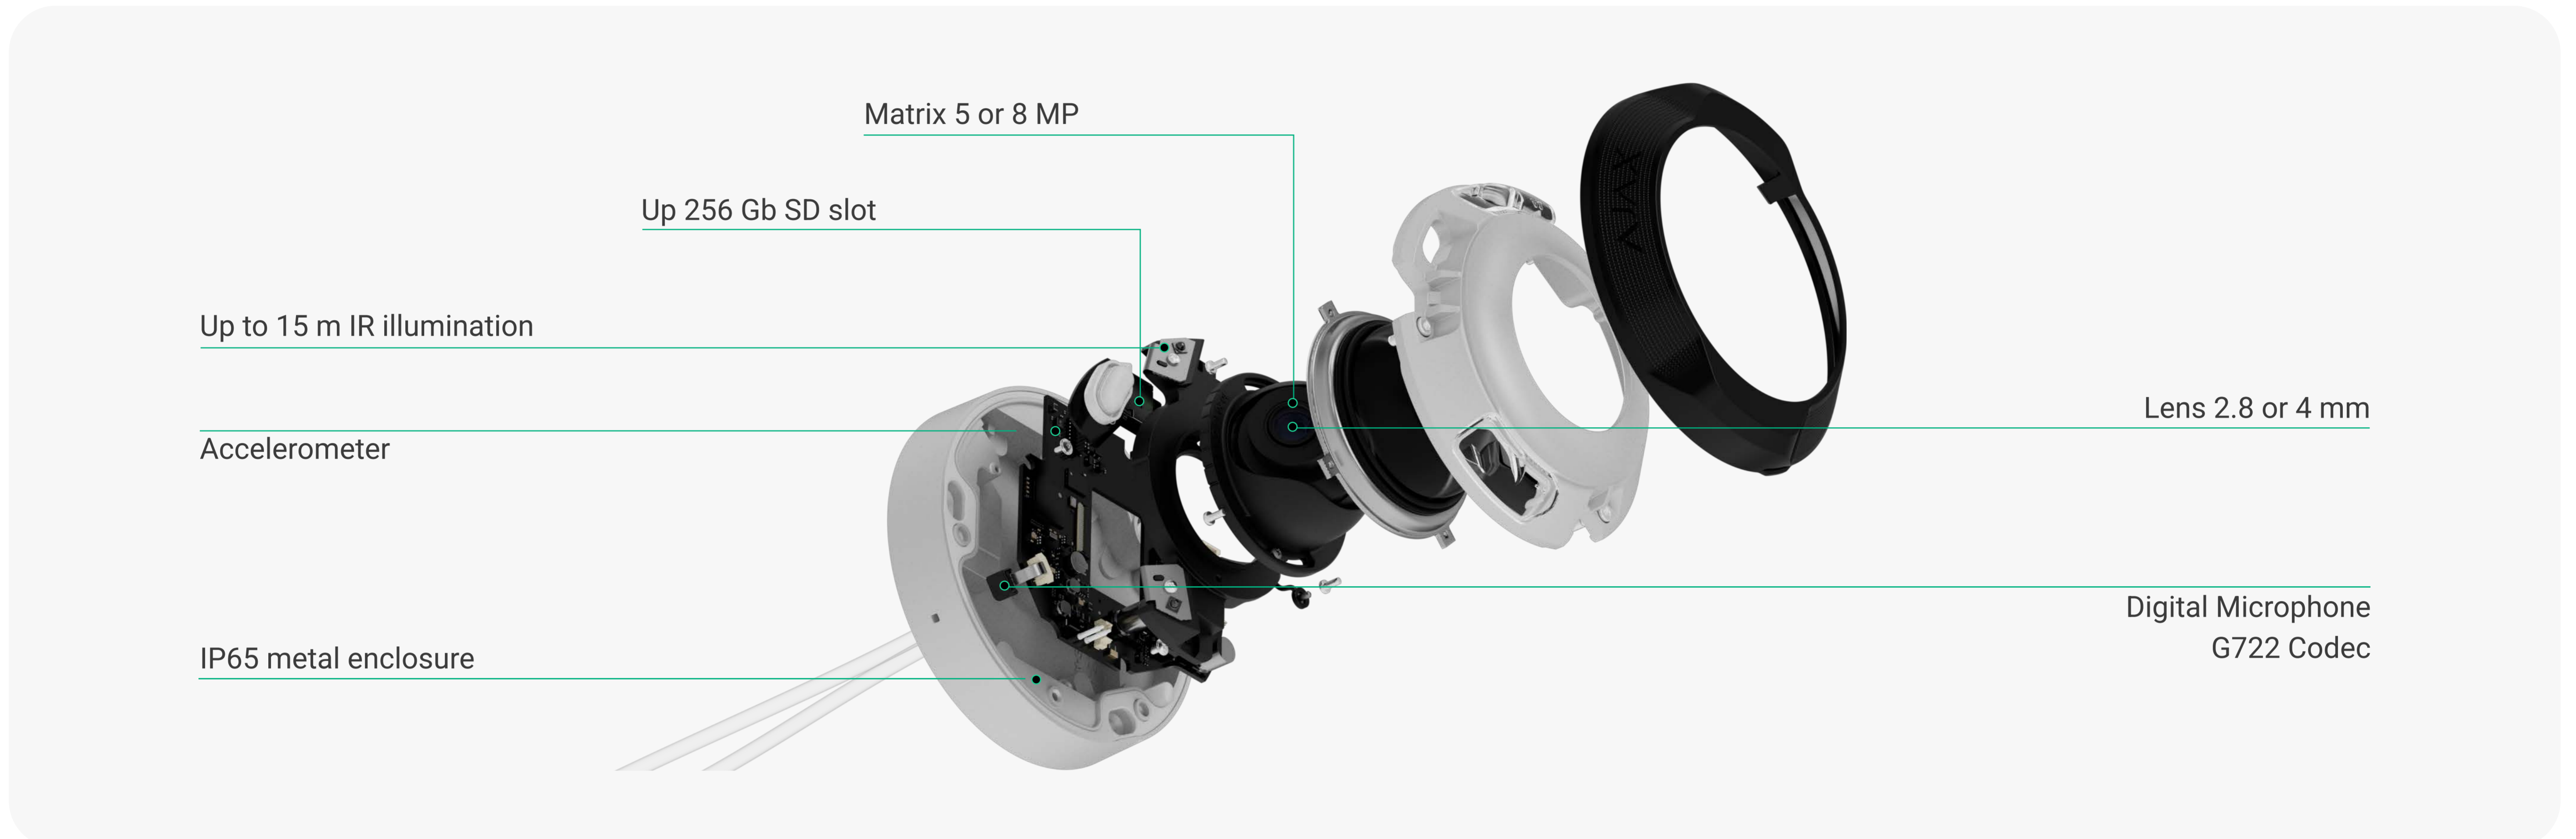

Problemlose Navigation im Archiv

- JetSparrow Peer-to-Peer-Streaming
- Sofortige Live-Ansicht
- Schnelle Archiv-Navigation mit Filtern und Kalender
- Dual Streaming für sofortige Videowiedergabe
- Export von Videoclips mit wenigen Klicks

Einfache Installation und Wartung

- Verbinden über QR-Code
- Konfiguration über Ajax Apps
- Zonen für Bewegungserkennung über Apps anpassbar
- Echtzeit-Überwachung mit Statuskontrolle

Die Produktlinien **Superior**, **Fibra** und **Baseline** sind untereinander kompatibel. Dies eröffnet zahlreiche Möglichkeiten für den Aufbau von Systemen in praktisch jeder Konfiguration.

Eigenschaften Auflösung Modell mit 5 MP: bis zu 2880 × 1620 Pixel bei 25 Bildern pro Sekunde (3K UHD) Modell mit 8 MP: bis zu 3840 × 2160 Pixel bei 20 Bildern pro Sekunde (4K UHD) Objektiv 2,8 mm: 100°–110° Blickwinkel 4 mm: 75°–85° Blickwinkel Tag/Nacht Umschaltung Automatisch Bildverarbeitung True WDR (Hardware und Software) Videokompression H.265, H.264 Bitrate 100 Mbps Vollduplex Gleichzeitige Live-Ansicht Bis zu 5 Kanäle Benutzerzugang Bis zu 200 Benutzer Alarmauslöser Bewegungserkennung, KI-Erkennung, Melderalarm, Automatisierungsszenarien	Kompatibilität Hub-Zentralen Alle Ajax Hub-Zentralen (bis zu 200 Kameras in einem Ajax System) Videorekorder NVR	Stromversorgung Netzteil 12 V ± 20 % ⚡, 1 A Bis zu 7,5 W Leistungsaufnahme Ethernet-Anschluss PoE-Standard 802.3at, Class 3
	Gehäuse Abmessungen 113 × 60 mm Gewicht 360 g Farben Schwarz Weiß Betriebstemperaturbereich von -30 °C bis +60 °C von -22 °F bis +140 °F Betriebsluftfeuchtigkeit bis zu 95 %	Einhaltung von Normen CE FCC RED RoHS NDAA Lieferumfang DomeCam Mini Installationsschablone Montagesatz Schnellstartanleitung

¹ Erfordert eine installierte SD-Karte oder Anschluss an NVR mit einer Festplatte

Für detaillierte Informationen scannen Sie den QR-Code oder folgen Sie dem Link:

ajax.systems/support/devices/domecam-mini/

- ✉ support@ajax.systems
- 📧 @AjaxSystemsSupport_Bot
- 🌐 ajax.systems