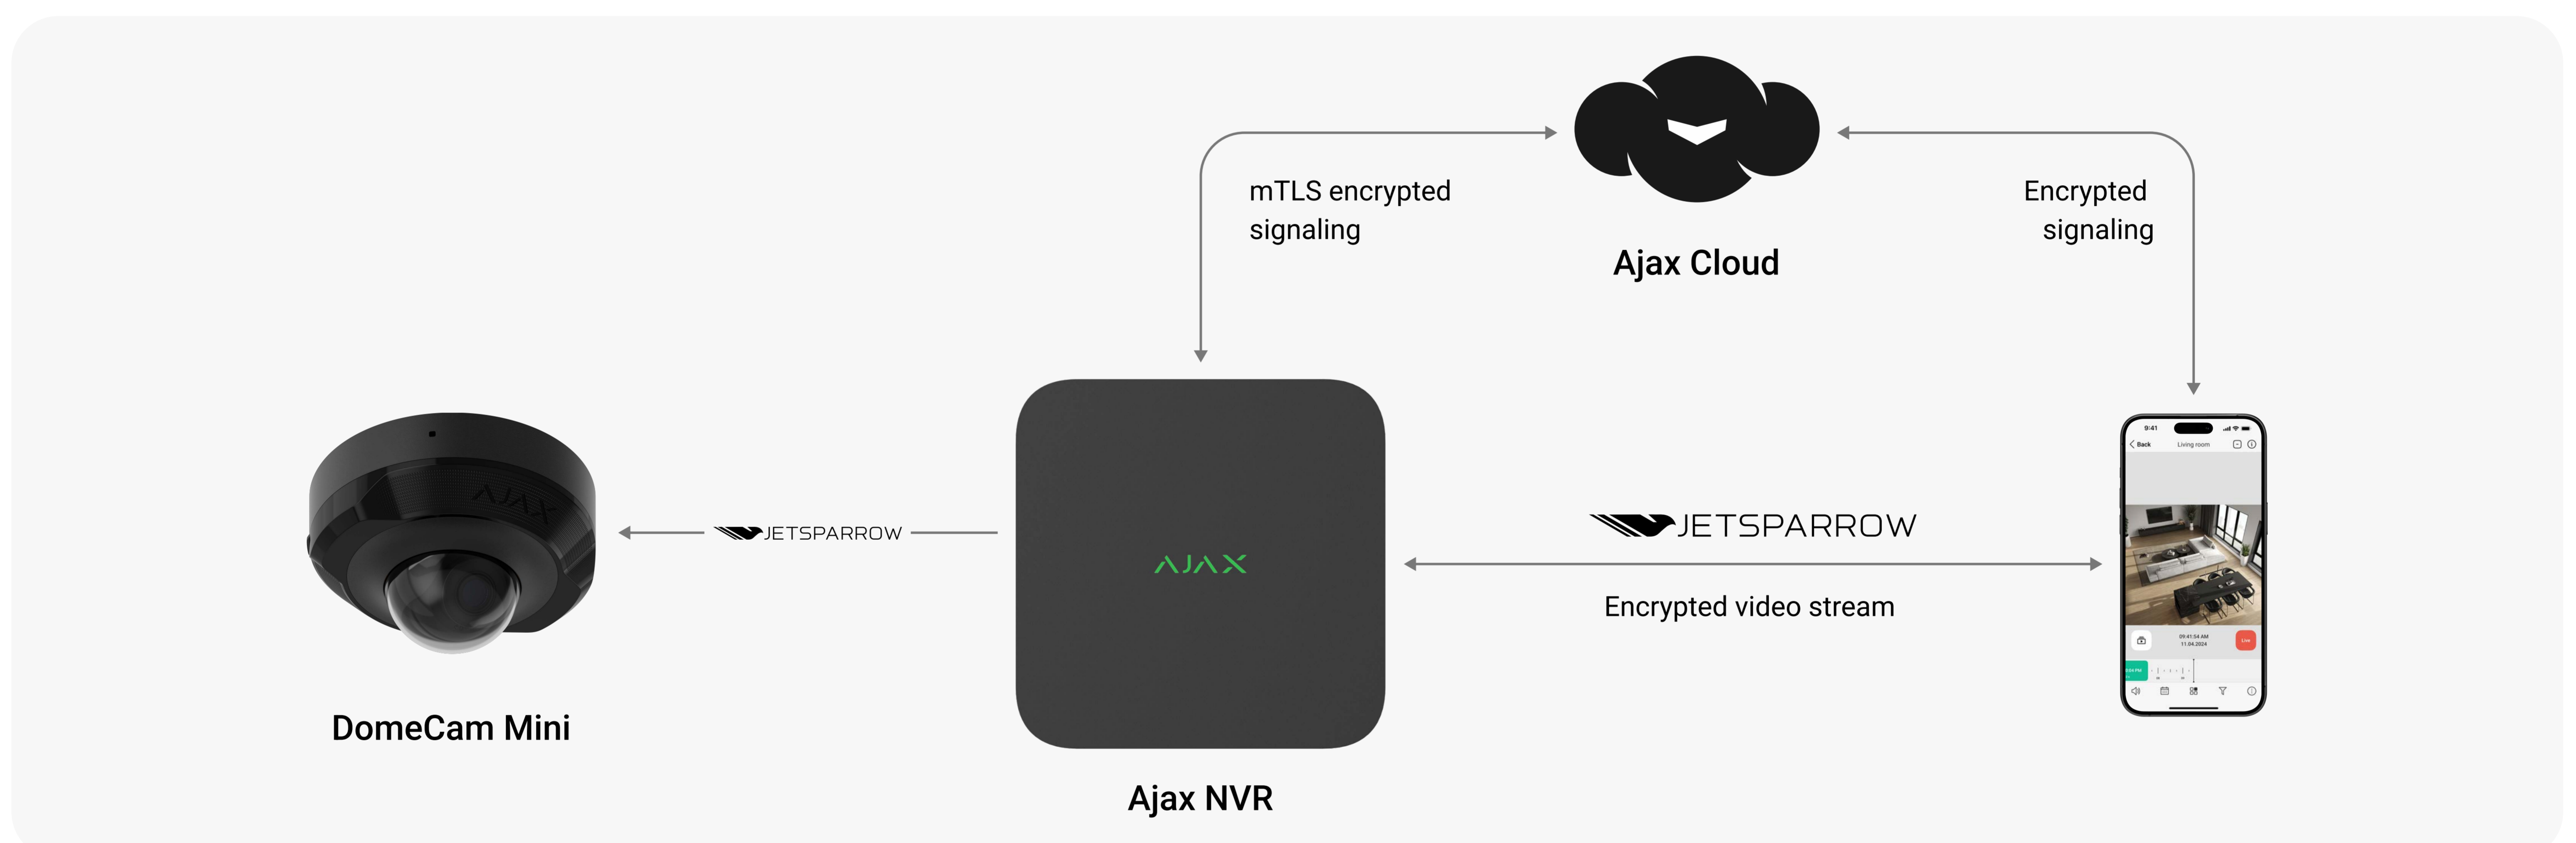

DomeCam Mini

Kabelgebundene IP-Überwachungskamera

NDA
Compliant

True
WDR

IP65

Produktversionen

DomeCam Mini (5 Mp/2.8 mm)

Kabelgebundene IP-Überwachungskamera mit einer Auflösung von bis zu 2880 × 1620 px und einem Blickwinkel von 100°–110°

DomeCam Mini (8 Mp/2.8 mm)

Kabelgebundene IP-Überwachungskamera mit einer Auflösung von bis zu 3840 × 2160 px und einem Blickwinkel von 100°–110°

DomeCam Mini (5 Mp/4 mm)

Kabelgebundene IP-Überwachungskamera mit einer Auflösung von bis zu 2880 × 1620 px und einem Blickwinkel von 75°–85°

DomeCam Mini (8 Mp/4 mm)

Kabelgebundene IP-Überwachungskamera mit einer Auflösung von bis zu 3840 × 2160 px und einem Blickwinkel von 75°–85°

Funktionsweise

DomeCam Mini nutzt die Ajax Cloud für die Übertragung von Systemereignissen und die proprietäre JetSparrow-Technologie für die schnelle Peer-to-Peer-Übertragung von Videodaten. Die KI-Analysefunktionen ermöglichen es der DomeCam Mini, verschiedene Arten von Objekten wie Personen, Fahrzeuge und Haustiere zu erkennen und zu identifizieren. Dadurch zeichnet das Überwachungssystem nur relevante Ereignisse auf und verbraucht weniger Speicherplatz. Für eine gezielte Überwachung können Kameras nur dann aktiviert werden, wenn das System scharf geschaltet ist.

DomeCam Mini kann ohne Ajax NVR arbeiten und speichert das Archiv auf der SD-Karte (falls installiert)

Sicherheit und Datenschutz ohne Kompromisse

- Passwortlose Kamera-Authentifizierung über mTLS-Handshake
- Videostream mit TLS-Verschlüsselung
- Datenschutzkontrolle in Echtzeit über Apps
- Sicheres Konto durch Passcodes, Biometrie und Zwei-Faktor-Authentifizierung
- Sitzungskontrolle für zusätzlichen Schutz
- Zugriff auf gespeicherte Mediendaten nur für den Besitzer
- Beschleunigungssensor zur Meldung von Stößen oder Demontage (in zukünftigen Versionen)
- Komponenten nur von Herstellern der NDA Whitelist